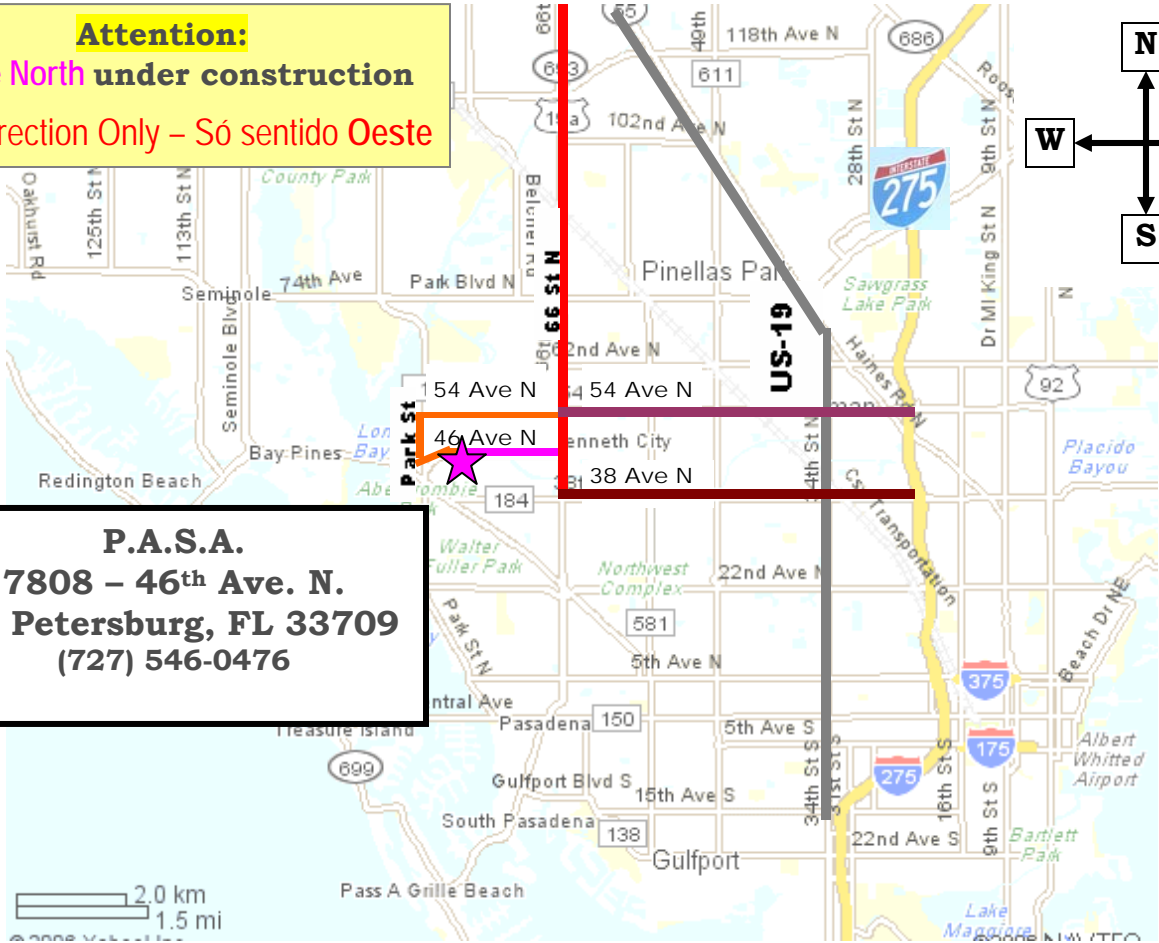

Attention:
46 Ave North under construction
West direction Only – Só sentido Oeste

P.A.S.A.
7808 – 46th Ave. N.
St. Petersburg, FL 33709
(727) 546-0476

<p>From North: From 275</p> <ul style="list-style-type: none"> take exit to 54 Ave N Go Right (West) towards Beaches Left to 66 St Right to 46 Ave N P.A.S.A will be on left side 	<p>Viajando do Norte: Estrada 275</p> <ul style="list-style-type: none"> Saída para avenida 54 Ave N Direita (Oeste) para as praias Esquerda para rua 66 St Direita para avenida 46 Ave N P.A.S.A no lado esquerdo da rua
<p>From North: Route 19</p> <ul style="list-style-type: none"> Take ramp to 66 St N Right to 46 Ave N P.A.S.A will be on left side 	<p>Viajando do Norte: Estrada 19</p> <ul style="list-style-type: none"> Rampa para rua 66 St Direita para avenida 46 Ave N P.A.S.A no lado esquerdo da rua
<p>From South: From 275</p> <ul style="list-style-type: none"> take exit to 38 Ave N Go Left (West) towards beaches Right to 66 St Left to 46 Ave N P.A.S.A will be on left side 	<p>Viajando do Sul: Estrada 275</p> <ul style="list-style-type: none"> Saída para avenida 38 Ave N Esquerda (Oeste) para as praias Direita para rua 66 St Esquerda para avenida 46 Ave N P.A.S.A no lado esquerdo da rua

<p>To exit the Club</p> <ul style="list-style-type: none"> Left to 46 Ave N Right to Park St Right to 54 Ave N Take Route-19 or 275 	<p>Para sair do Clube</p> <ul style="list-style-type: none"> Esquerda para avenida 46 Ave N Direita para rua Park St Direita para avenida 54 Ave N Apanhar Estrada-19 ou 275
--	---